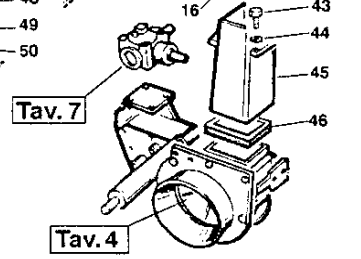

Tav.1a
480
700
900

01/12/99

REF.	LEG.	CODE	Q.TY
1	B	01.50.00.1020	1
2		01.50.00.1191	1
3		01.50.00.1203	1
4		00.92.05.1040	8
5		00.68.02.0050	20
8		00.68.01.0040	6
13		00.74.03.0080	4
14		00.47.00.0120	2
15		01.40.00.0491	2
16		00.26.04.0060	6
19		00.73.00.0012	1
20		00.73.00.0011	1
21		00.75.00.0010	1
22		01.50.00.1150	2
23		00.75.00.0012	1
24		01.50.00.0530	1
25		01.50.00.0820	2
26		00.26.01.0080	2
27		01.40.00.1120	2
28		00.92.06.1090	2
29		00.26.02.0060	9
30		01.50.00.1030	1
31		00.95.05.0040	1

REF.	LEG.	CODE	Q.TY
32		00.26.04.0040	2
33		00.68.01.0020	2
34	B	01.50.00.1070	1
35	B	01.50.00.1080	2
37		00.07.02.0030	1
39		00.92.05.1070	5
41		00.68.01.0030	3
43		00.92.03.0040	4
44		00.68.01.0020	4
45		01.50.00.1173	1
46		01.90.00.0550	1
47		01.50.00.2510	1
48		00.92.05.0060	5
49		00.68.02.0050	4
50		00.26.04.0060	4
51		01.50.00.1930	1
59		00.40.00.0041	1
60		00.26.01.0030	2
61		00.91.05.0100	2
62		00.73.00.0020	1
63		00.40.00.0560	1
64		00.89.00.1000	1,3
65		00.89.02.0000	1,64

REF.	LEG.	CODE	Q.TY
66		00.29.02.0016	4
67		00.75.00.0015	1
68		00.75.00.0017	1
69		00.92.07.0101	2
70		00.68.01.0050	2
71		00.26.03.0090	2
72		01.50.00.4620	1
73		01.50.00.4621	1
74		00.40.00.0750	1
75		00.91.04.0100	2
76		00.26.04.0020	2
77		00.68.01.0009	4
78		00.09.00.0020	1
79		00.75.00.0050	1
80		01.50.00.4660	1
81		01.50.00.4650	1
82		00.75.00.0013	1
83		00.75.00.0052	1
84		00.75.00.0019	1
85		00.75.00.0014	1
86		00.75.00.0016	1
87		00.92.06.1120	2
88		01.50.00.1931	1
89		01.50.00.7220	2