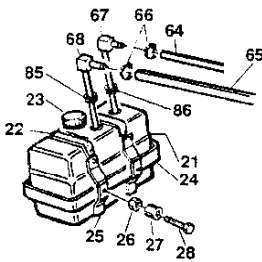

Tav.1a
480
700
900

01/12/99

REF.	LEG.	CODE	Q.TY
1	B	01.50.00.1020	1
2		01.50.00.1191	1
3		01.50.00.1203	1
4		00.92.05.1040	8
5		00.68.02.0050	20
8		00.68.01.0040	6
13		00.74.03.0080	4
14		00.47.00.0120	2
15		01.40.00.0491	2
16		00.26.04.0060	6
19		00.73.00.0012	1
20		00.73.00.0011	1
21		00.75.00.0010	1
22		01.50.00.1150	2
23		00.75.00.0012	1
24		01.50.00.0530	1
25		01.50.00.0820	2
26		00.26.01.0080	2
27		01.40.00.1120	2
28		00.92.06.1090	2
29		00.26.02.0060	9
30		01.50.00.1030	1
31		00.95.05.0040	1

REF.	LEG.	CODE	Q.TY
32		00.26.04.0040	2
33		00.68.01.0020	2
34	B	01.50.00.1070	1
35	B	01.50.00.1080	2
37		00.07.02.0030	1
39		00.92.05.1070	5
41		00.68.01.0030	3
43		00.92.03.0040	4
44		00.68.01.0020	4
45		01.50.00.1173	1
46		01.90.00.0550	1
47		01.50.00.2510	1
48		00.92.05.0060	5
49		00.68.02.0050	4
50		00.26.04.0060	4
51		01.50.00.1930	1
59		00.40.00.0041	1
60		00.26.01.0030	2
61		00.91.05.0100	2
62		00.73.00.0020	1
63		00.40.00.0560	1
64		00.89.00.1000	1,3
65		00.89.02.0000	1,64

REF.	LEG.	CODE	Q.TY
66		00.29.02.0016	4
67		00.75.00.0015	1
68		00.75.00.0017	1
69		00.92.07.0101	2
70		00.68.01.0050	2
71		00.26.03.0090	2
72		01.50.00.4620	1
73		01.50.00.4621	1
74		00.40.00.0750	1
75		00.91.04.0100	2
76		00.26.04.0020	2
77		00.68.01.0009	4
78		00.09.00.0020	1
79		00.75.00.0050	1
80		01.50.00.4660	1
81		01.50.00.4650	1
82		00.75.00.0013	1
83		00.75.00.0052	1
84		00.75.00.0019	1
85		00.75.00.0014	1
86		00.75.00.0016	1
87		00.92.06.1120	2
88		01.50.00.1931	1
89		01.50.00.7220	2