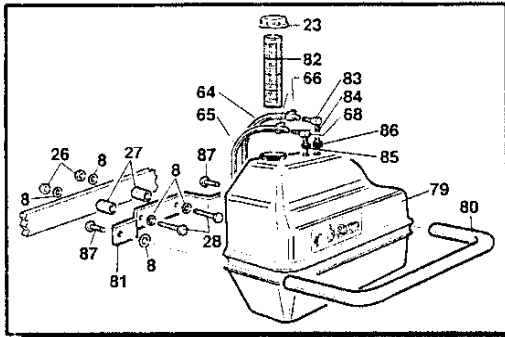

Tav.1a
480
700
900

01/12/99

REF.	LEG.	CODE	Q.TY
1	B	01.50.00.1020	1
2		01.50.00.1191	1
3		01.50.00.1203	1
4		00.92.05.1040	8
5		00.68.02.0050	20
8		00.68.01.0040	6
13		00.74.03.0080	4
14		00.47.00.0120	2
15		01.40.00.0491	2
16		00.26.04.0060	6
19		00.73.00.0012	1
20		00.73.00.0011	1
21		00.75.00.0010	1
22		01.50.00.1150	2
23		00.75.00.0012	1
24		01.50.00.0530	1
25		01.50.00.0820	2
26		00.26.01.0080	2
27		01.40.00.1120	2
28		00.92.06.1090	2
29		00.26.02.0060	9
30		01.50.00.1030	1
31		00.95.05.0040	1

REF.	LEG.	CODE	Q.TY
32		00.26.04.0040	2
33		00.68.01.0020	2
34	B	01.50.00.1070	1
35	B	01.50.00.1080	2
37		00.07.02.0030	1
39		00.92.05.1070	5
41		00.68.01.0030	3
43		00.92.03.0040	4
44		00.68.01.0020	4
45		01.50.00.1173	1
46		01.90.00.0550	1
47		01.50.00.2510	1
48		00.92.05.0060	5
49		00.68.02.0050	4
50		00.26.04.0060	4
51		01.50.00.1930	1
59		00.40.00.0041	1
60		00.26.01.0030	2
61		00.91.05.0100	2
62		00.73.00.0020	1
63		00.40.00.0560	1
64		00.89.00.1000	1,3
65		00.89.02.0000	1,64

REF.	LEG.	CODE	Q.TY
66		00.29.02.0016	4
67		00.75.00.0015	1
68		00.75.00.0017	1
69		00.92.07.0101	2
70		00.68.01.0050	2
71		00.26.03.0090	2
72		01.50.00.4620	1
73		01.50.00.4621	1
74		00.40.00.0750	1
75		00.91.04.0100	2
76		00.26.04.0020	2
77		00.68.01.0009	4
78		00.09.00.0020	1
79		00.75.00.0050	1
80		01.50.00.4660	1
81		01.50.00.4650	1
82		00.75.00.0013	1
83		00.75.00.0052	1
84		00.75.00.0019	1
85		00.75.00.0014	1
86		00.75.00.0016	1
87		00.92.06.1120	2
88		01.50.00.1931	1
89		01.50.00.7220	2